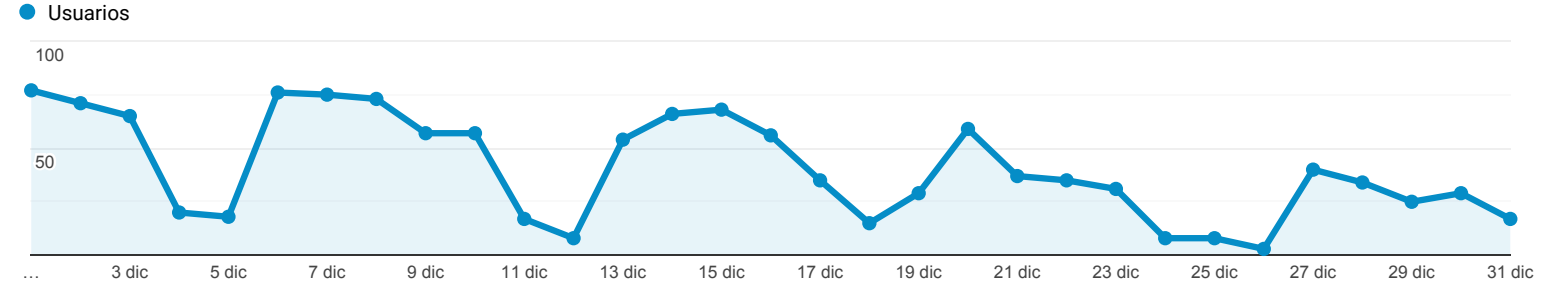

## Resumen de la audiencia

Todos los usuarios  
100,00 % Usuarios

1 dic 2021 - 31 dic 2021

### Resumen

<b>Usuarios</b> <b>881</b>	<b>Usuarios nuevos</b> <b>663</b>	<b>Sesiones</b> <b>1.412</b>
<b>Número de sesiones por usuario</b> <b>1,60</b>	<b>Vistas de una página</b> <b>1.739</b>	<b>Páginas/sesión</b> <b>1,23</b>
<b>Duración media de la sesión</b> <b>00:01:02</b>	<b>Porcentaje de rebote</b> <b>84,49 %</b>	