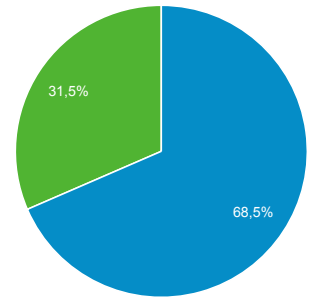

Ciudad	Usuarios	% Usuarios
1. Guadalajara	341	36,12 %
2. (not set)	135	14,30 %
3. Zapopan	88	9,32 %
4. Mexico City	75	7,94 %
5. Tlaquepaque	38	4,03 %
6. Ciudad Guzman	12	1,27 %
7. San Agustin	12	1,27 %
8. Hacienda Santa Fe	9	0,95 %
9. Tesistan	9	0,95 %
10. Arandas	7	0,74 %